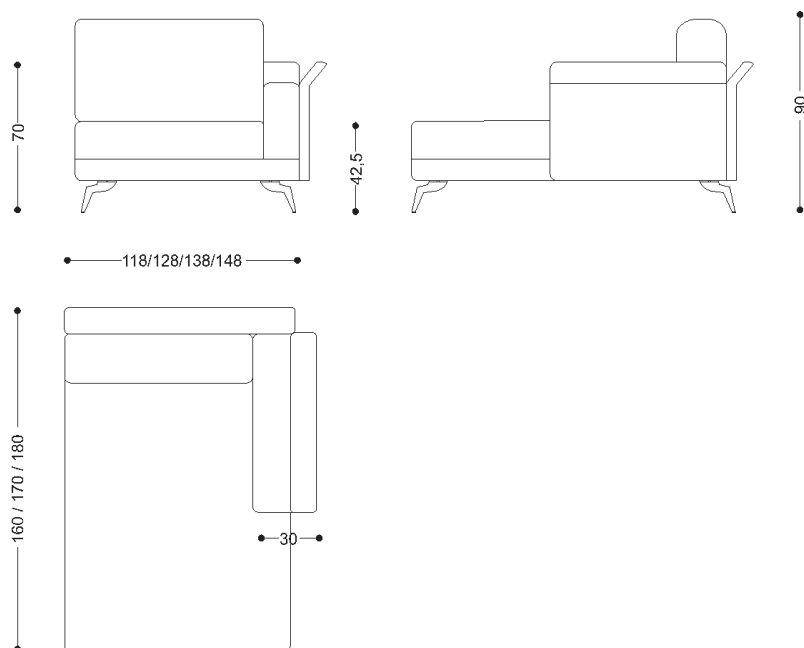

BRETON

SOFÁ
FORMENTEIRA

COLEÇÃO ESPANHA

SOFÁ
FORMENTEIRA

BRETON

Sofá 2 Assentos e 2 Braços

Sofá 3 Assentos e 2 Braços

SOFÁ
FORMENTEIRA

BRETON

Sofá 4 Assentos e 2 Braços

Módulo 2 Assentos e 1 Braço

SOFÁ
FORMENTEIRA

BRETON

Sofá 3 Assentos e 1 Braço

Chaise

SOFÁ
FORMENTEIRA

BRETON

Canto estendido (canto + 2 assentos)

Canto estendido com terminação puff

SOFÁ
FORMENTEIRA

BRETON

Diferenciais:

- Permite mescla de tecidos;
- Costura pesponto nas almofadas de braço e encosto;
- Medidas especiais disponíveis mediante consulta.