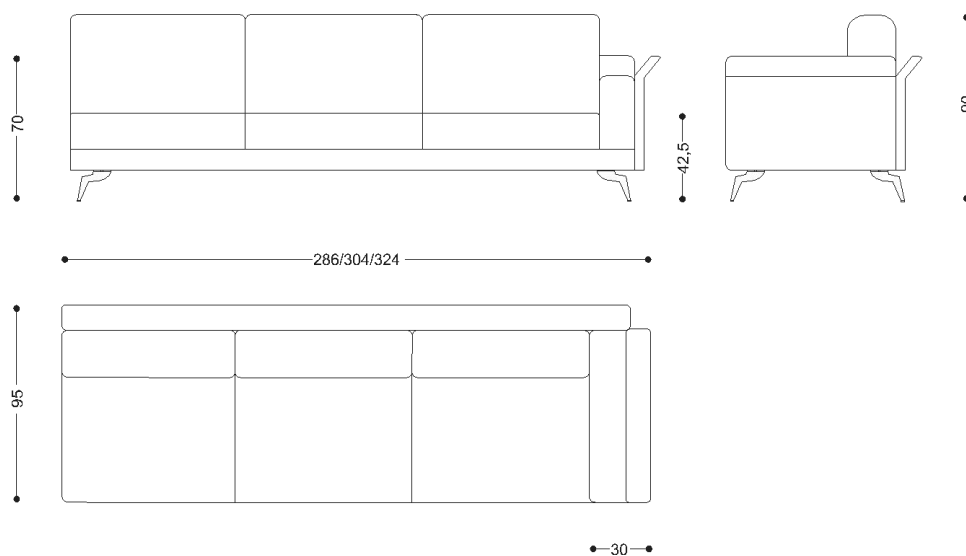

BRETON

Sofá 4 Assentos e 2 Braços

Módulo 2 Assentos e 1 Braço

SOFÁ
FORMENTEIRA

BRETON

Sofá 3 Assentos e 1 Braço

Chaise

SOFÁ
FORMENTEIRA

BRETON

Canto estendido (canto + 2 assentos)

Canto estendido com terminação puff

SOFÁ
FORMENTEIRA

BRETON

Diferenciais:

- Permite mescla de tecidos;
- Costura pesponto nas almofadas de braço e encosto;
- Medidas especiais disponíveis mediante consulta.