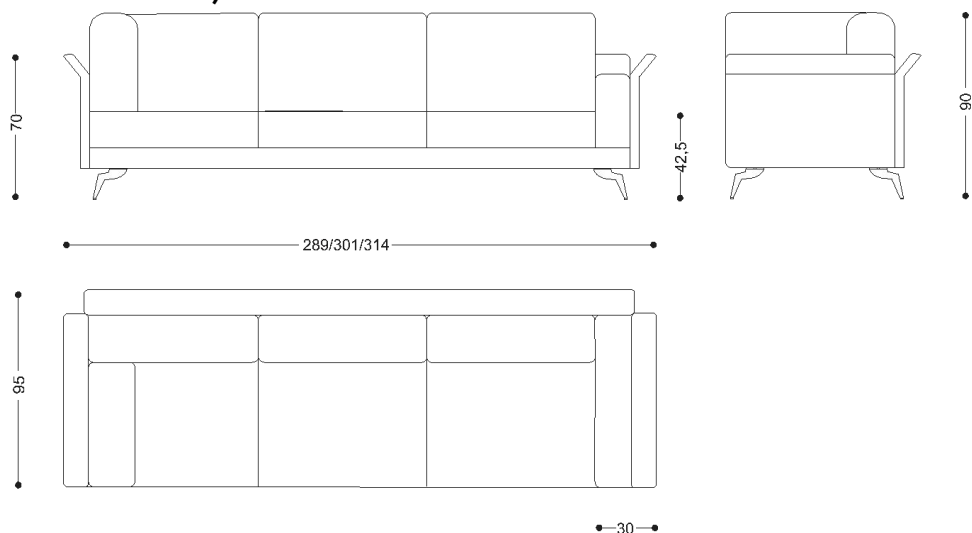

BRETON

SOFÁ
FORMENTEIRA

COLEÇÃO ESPANHA

SOFÁ
FORMENTEIRA

BRETON

Sofá 2 Assentos e 2 Braços

Sofá 3 Assentos e 2 Braços

SOFÁ
FORMENTEIRA

BRETON

Sofá 4 Assentos e 2 Braços

Módulo 2 Assentos e 1 Braço

SOFÁ
FORMENTEIRA

BRETON

Sofá 3 Assentos e 1 Braço

Chaise

SOFÁ
FORMENTEIRA

BRETON

Canto estendido (canto + 2 assentos)

Canto estendido com terminação puff

SOFÁ
FORMENTEIRA

BRETON

Diferenciais:

- Permite mescla de tecidos;
- Costura pesponto nas almofadas de braço e encosto;
- Medidas especiais disponíveis mediante consulta.