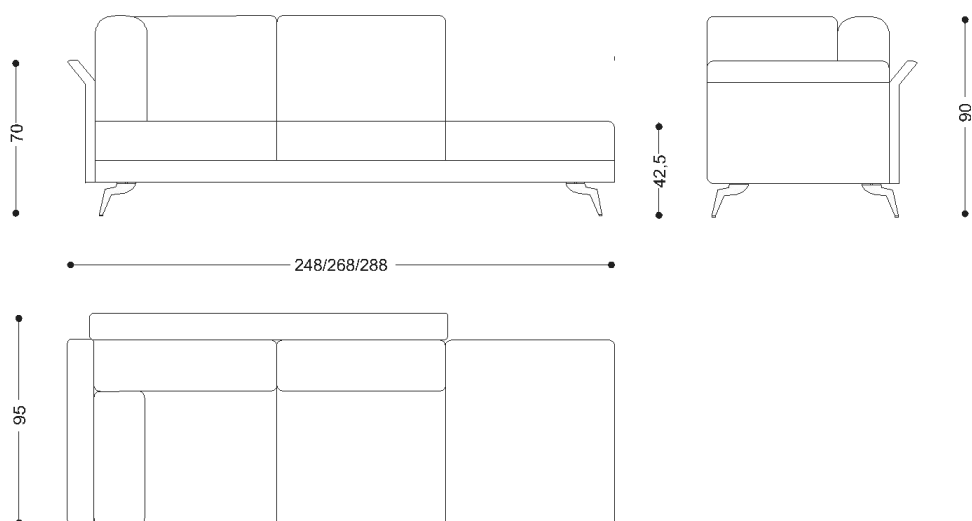

BRETON

Sofá 4 Assentos e 2 Braços

Módulo 2 Assentos e 1 Braço

SOFÁ
FORMENTEIRA

BRETON

Sofá 3 Assentos e 1 Braço

Chaise

SOFÁ
FORMENTEIRA

BRETON

Canto estendido (canto + 2 assentos)

Canto estendido com terminação puff

SOFÁ
FORMENTEIRA

BRETON

Diferenciais:

- Permite mescla de tecidos;
- Costura pesponto nas almofadas de braço e encosto;
- Medidas especiais disponíveis mediante consulta.